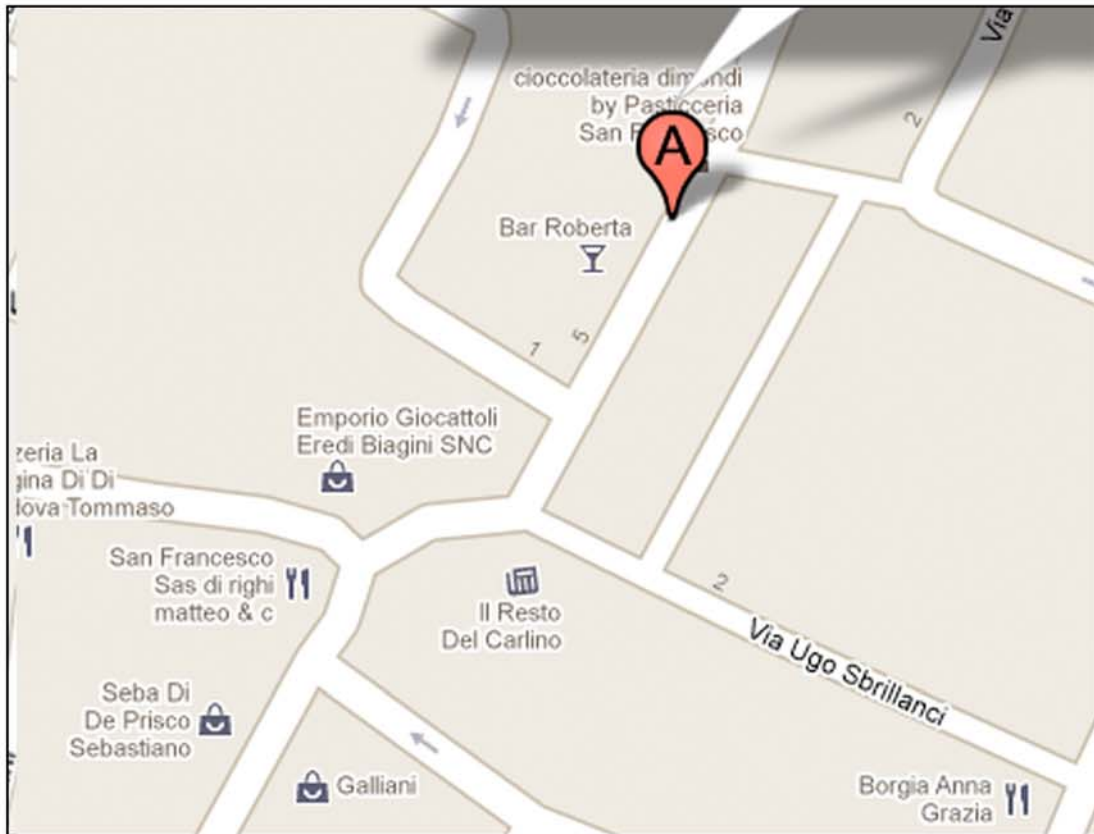

Dove siamo

Where we are

Negoziò Denny Rose

A22 - Uscita CARPI

Svoltare a sinistra su Tangenziale Bruno Losi (SP468)

Continuare per Tangenziale Bruno Losi

Passare per e svoltare a destra su Via Nuova Ponente

Continuare per Via Lenin

Continuare per Via Carlo Marx

Svoltare a sinistra su Viale Niccolò Biondo

Svoltare a sinistra su Via Ugo Sbrillanci

Proseguire dritto fino a Piazza Garibaldi

Piazza Garibaldi, 14 Carpi (MO)

Shop Denny Rose

A22 motorway, CARPI turnoff

Turn left on to the Bruno Losi road (SP468)

Continue along the Bruno Losi ring-road

At the third roundabout, turn right into Via Nuova Ponente

Continue along Via Lenin

Continue along Via Carlo Marx

Turn left into Viale Niccolò Biondo

Turn left into Piazzale Dante Alighieri

Continue along Corso Sandro Cabassi

Continue on the porch of Piazza Martiri

Piazza Martiri, 38 Carpi (Italia)